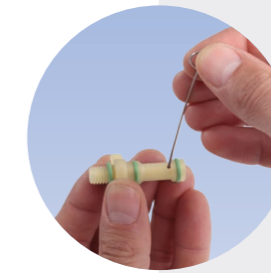

Pratico e facile da pulire
Practical and easy to clean