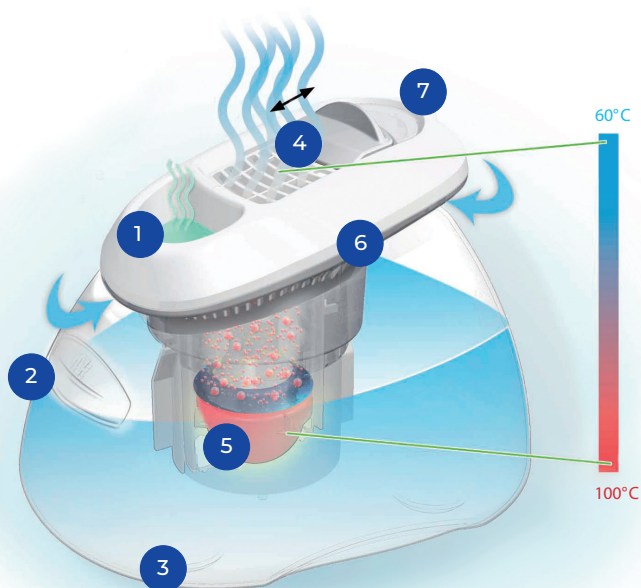

Flusso del vapore regolabile
Adjustable steam flow

Luce notturna
Night light

Ampio contenitore porta essenze
Large cup for essential oils

Facile svuotamento e pulizia
Easy to empty and clean

Spegnimento automatico
Switches off automatically

Design italiano
Italian design

— 50 —

anni di eccellenza italiana
years of italian excellence

Olly Vap

Umidificatore a vapore tiepido
Lukewarm steam vaporiser

- 1 **Ampio contenitore porta essenze**
Large cup for essential oils
- 2 **Pratico indicatore di livello MAX**
MAX water level mark
- 3 **Capacità 4,5 L**
4.5-Litre capacity
- 4 **Regolazione flusso del vapore**
Adjustable steam flow
- 5 **Elemento riscaldante con rivestimento antiaderente per facilitare la pulizia**
Heating element with non-stick coating for easy cleaning
- 6 **Innovativo sistema di pre-raffreddamento del vapore sterile**
Innovative pure steam pre-cooling system
- 7 **Luce notturna**
Night light

PRINCIPIO DI FUNZIONAMENTO

Umidificatore d'ambiente a caldo che genera vapore sterile (100° C) nella camera di ebollizione e, grazie al sistema di pre-raffreddamento del vapore, fa in modo di rilasciare nell'ambiente vapore tiepido attorno ai 50° C al fine di evitare il pericolo di bruciate avvicinando inavvertitamente le mani verso il contenitore porta essenze con l'umidificatore in funzione. Adatto per ambienti fino a 25 mq. Semplice da utilizzare e facile da pulire.

Caratteristiche Tecniche / Technical Features

Alimentazione Power supply	220-240V~ 50Hz 240-260W
Capacità serbatoio / Reservoir capacity	4.5 litri approx. / Approx. 4.5-Litre
Dimensioni Dimensions	27 (lunghezza) x 29 (larghezza) x 22 (altezza) cm 10.6 (length) x 11.4 (larghezza) x 8.6 (height) in
Autonomia / Operation time	14 ore / 14 hours
Peso (a secco) / Weight (empty)	1.3 Kg / 45.8 oz
Conforme alle direttive / In compliance with	CE
Garanzia / Warranty	5 ANNI / Please contact your local dealer